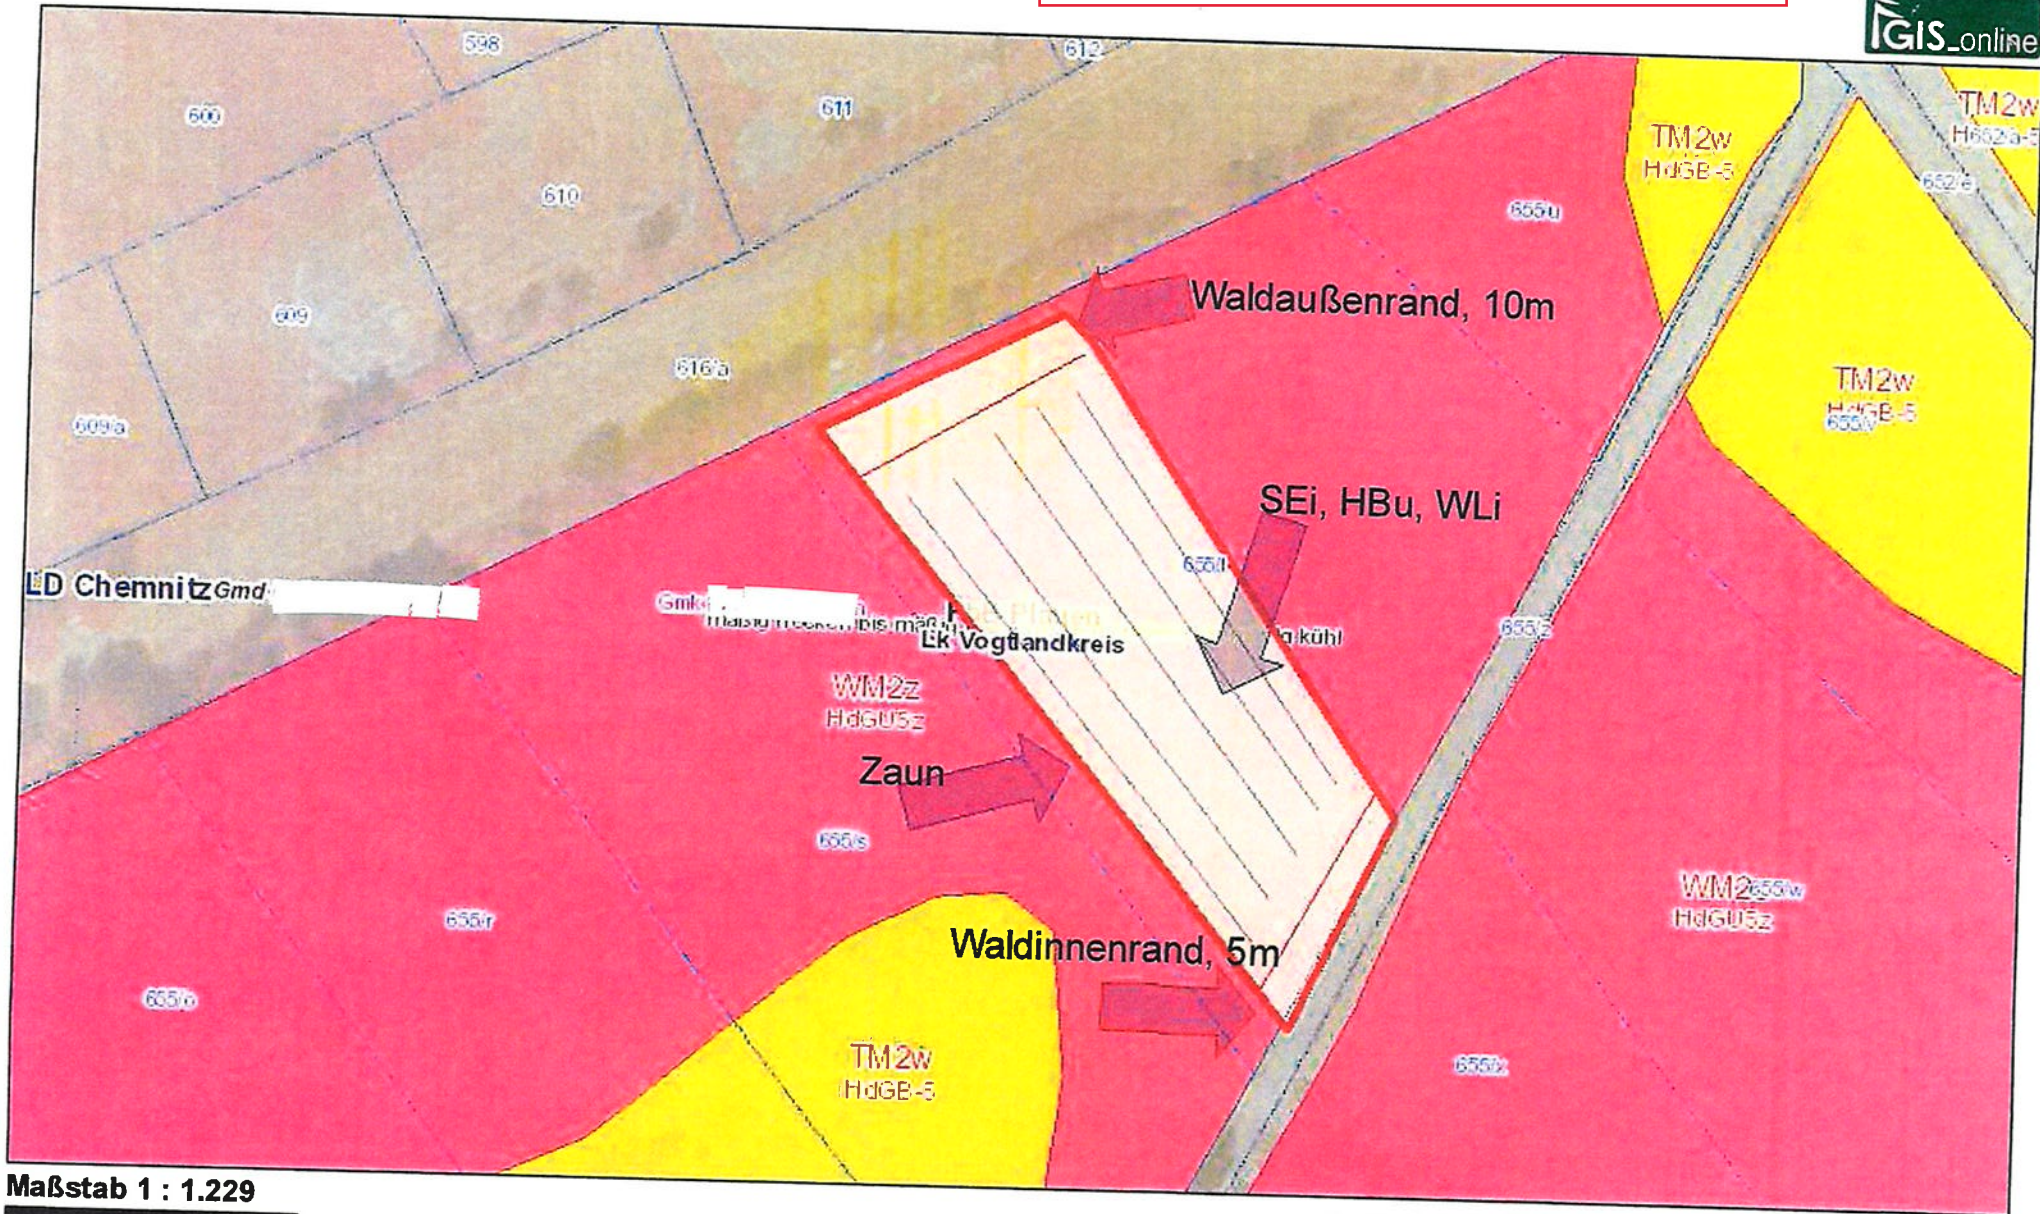

Standort

# Muster

GIS\_online

Maßstab 1 : 1.229

© Forstliche Daten: Staatsbetrieb Sachsenforst, Topographie: GeoSN, BKG

10.11.2020